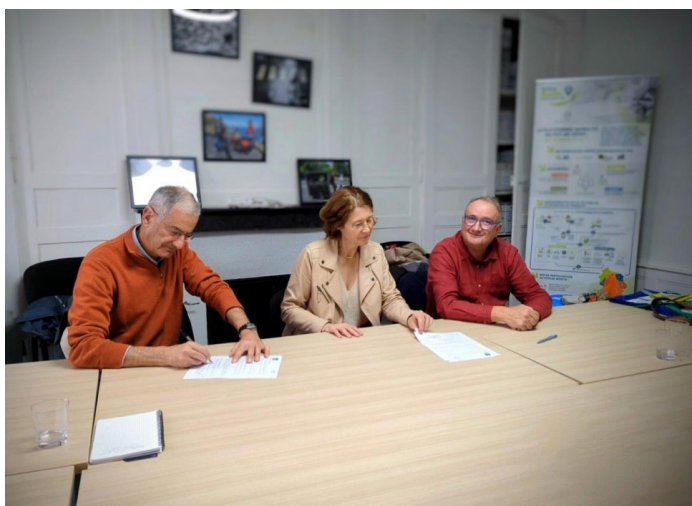

DÉLÉGATION CANTAL PUY-DE-DÔME

<https://cantalpuyledome.secours-catholique.org>

NOUVEAU PARTENARIAT ENTRE LE SECOURS CATHOLIQUE ET LA PLATEFORME MOBILITE DU PUY-DE-DOME

ÉCONOMIE SOLIDAIRE

20/11/2024

A l'équipe de La Bourboule, Signature de la convention avec la Plate forme mobilités du Puy-de-Dôme, le président de la PFM63 et la vice-présidente du département.

Cette convention est destinée à améliorer la mobilité des habitants sur le territoire du Sancy. Elle permettra à l'équipe de La Bourboule de reprendre son activité de location solidaire de véhicules, en coordination avec un garage solidaire du Mont Dore.